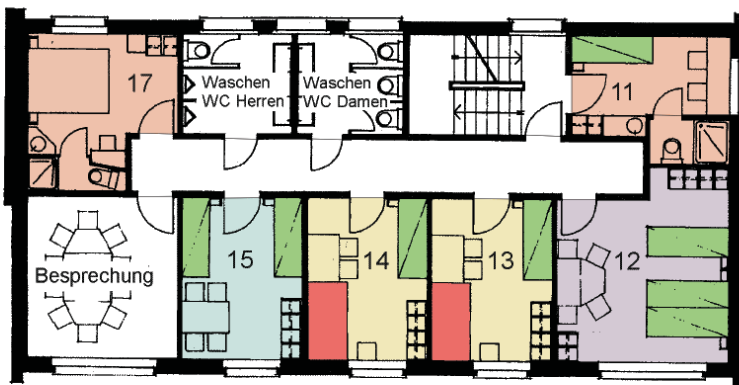

JUGENDHAUS 3 total 48 Betten / rollstuhlgängig

ERDGESCHOSS

1. OBERGESCHOSS 20 Betten

2. OBERGESCHOSS 28 Betten

- 2-Bett-Zimmer
- 3-Bett-Zimmer
- 4-Bett-Zimmer
- 6-Bett-Zimmer
- Kajütenbett
- Behindertenbett

- 11
- 12
- 13
- 14
- 15
- 17
- 21
- 22
- 23
- 24
- 25
- 26
- 27