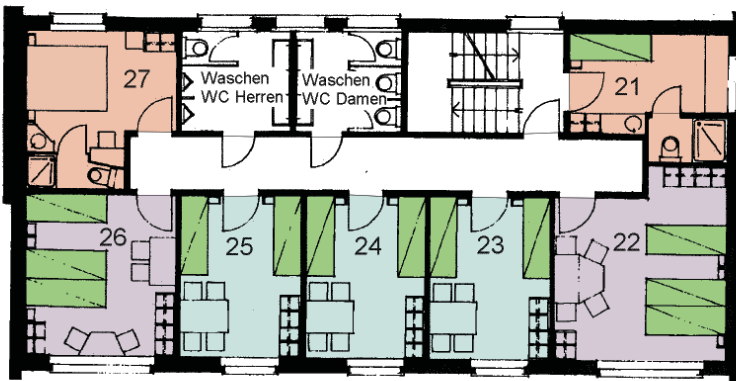

JUGENDHAUS 3 total 48 Betten / rollstuhlgängig

ERDGESCHOSS

1. OBERGESCHOSS 20 Betten

2. OBERGESCHOSS 28 Betten

- 2-Bett-Zimmer
- 3-Bett-Zimmer
- 4-Bett-Zimmer
- 6-Bett-Zimmer
- Kajütenbett
- Behindertenbett

- 11
- 12
- 13
- 14
- 15
- 17
- 21
- 22
- 23
- 24
- 25
- 26
- 27